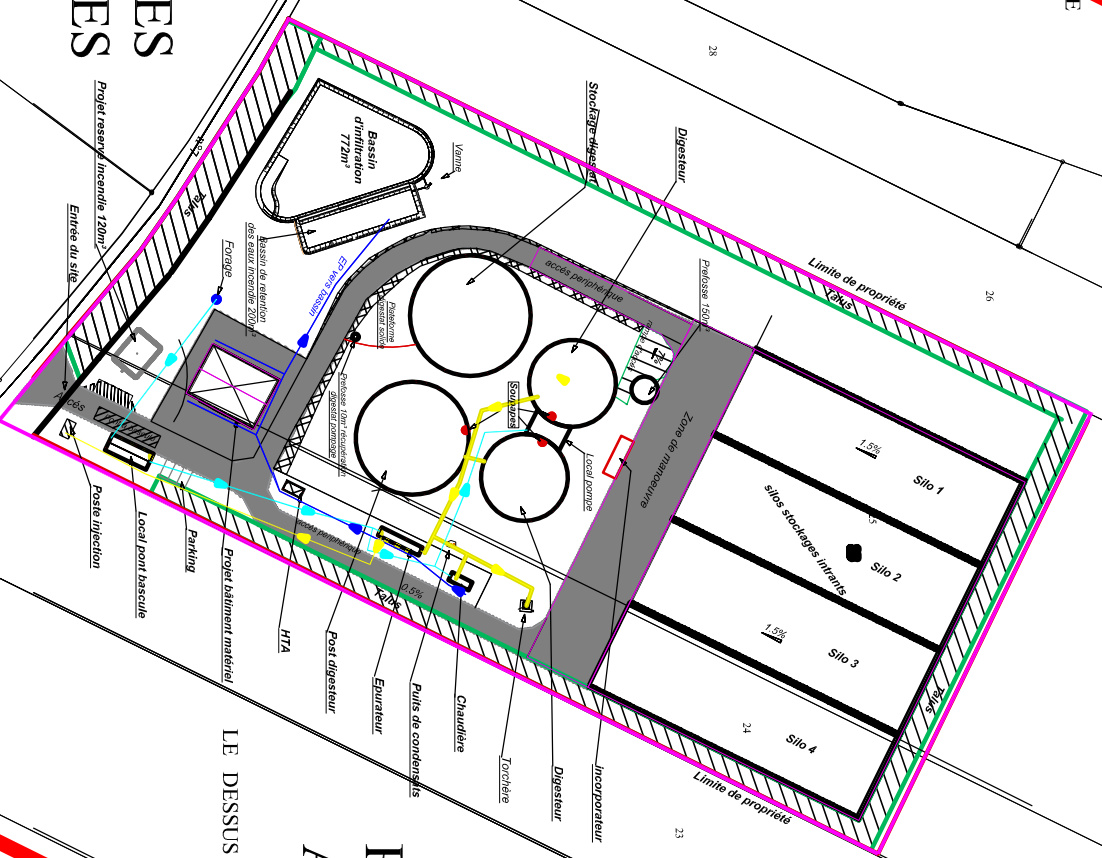

PARCELLES
AGRICOLES

PARCELLES
AGRICOLES

PARCELLES
AGRICOLES

LA FOSSE AU TONNERRE

LE DESSUS DE LA FOSSE AU TONNERRE

LE REPOSOIR

AGENCE NORD EST
80 rue Pierre-Gilles de
Gennevilliers
02000 BARENTON-BUGNY
Tél : 03 23 23 32 68
ges-lanm@ges-sa.fr

SAS DU TONNERRE
SAINT-LEU-D'ESSEBERT (60)

Dossier de demande d'enregistrement

PLAN DE SITUATION

LEGENDE :

— LIMITE DE PROPRIETE

Rayon 100m

N°dossier : 8833 Date : 01/2020 ECHELLE : 1/2000ème